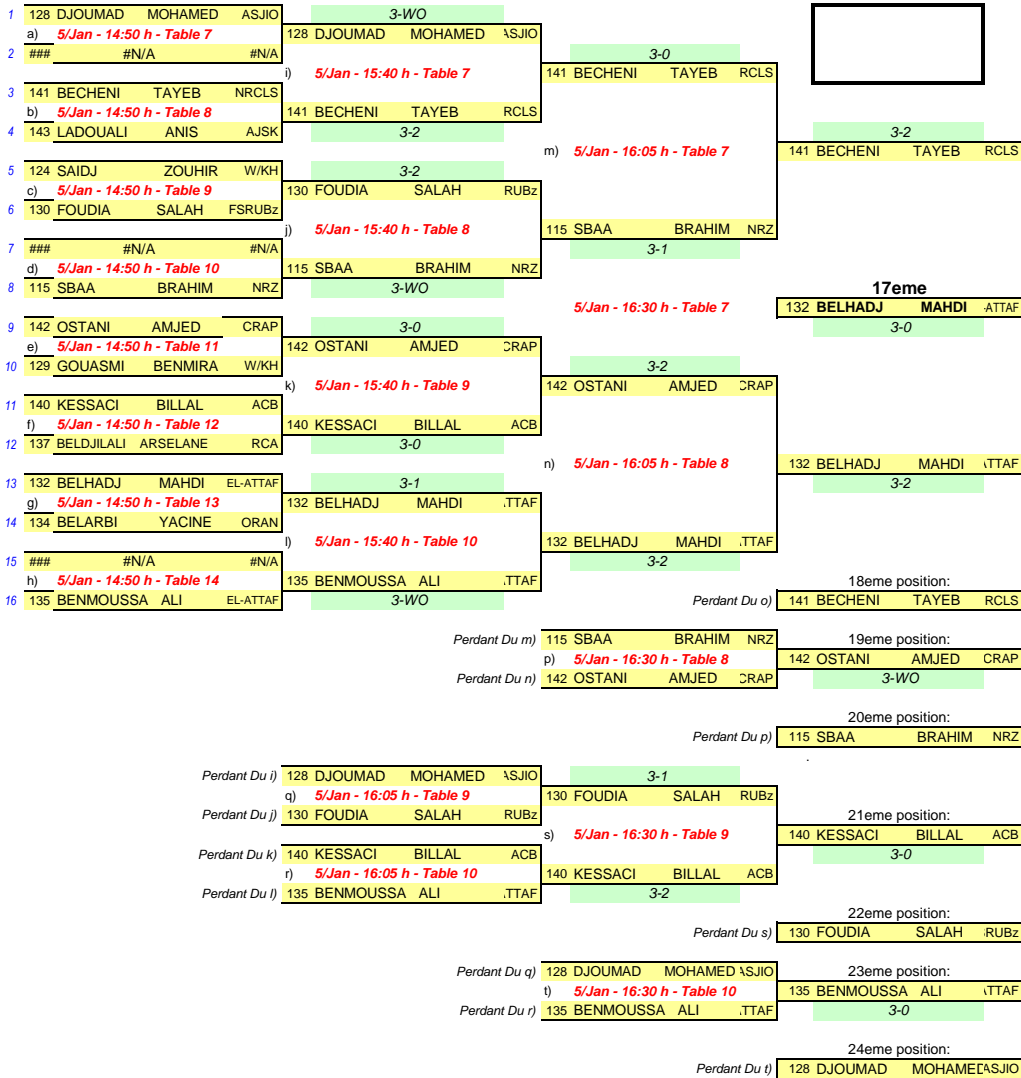

Critérium National 2 Messieurs - Positions 17 - 32